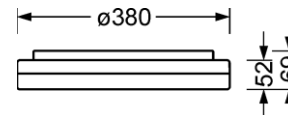

**MECHANIK**

Gehäusefarbe	weiß ähnlich RAL 9003
Abmessungen (LxBxH/DxH)	380mm x 69mm
Gewicht (netto)	1.87kg
Kabeleinführung KE	siehe Montageanleitung
Montageart	Deckenanbau-Einzelmontage, Pendel-Einzelmontage, Wandanbau

**Maße**

H	69 mm	Höhe
D	380 mm	Durchmesser
A1	208 mm	Befestigungsabstand Einzelmontage
A1 alternativ	180 mm	Befestigungsabstand Einzelmontage (alternativ)

Referenz	LED 2900lm 840
ηLB	100 %
Φ ↓/↑	85 % / 15 %
UGR q/l	23.0 / 23.1