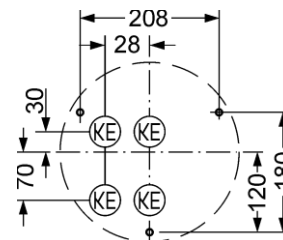

**MECHANIK**

Gehäusefarbe	weiß ähnlich RAL 9003
Abmessungen (LxBxH/DxH)	380mm x 69mm
Gewicht (netto)	1.87kg
Kabeleinführung KE	siehe Montageanleitung
Montageart	Deckenanbau-Einzelmontage, Pendel-Einzelmontage, Wandanbau

**Maße**

H	69 mm	Höhe
D	380 mm	Durchmesser
A1	208 mm	Befestigungsabstand Einzelmontage
A1 alternativ	180 mm	Befestigungsabstand Einzelmontage (alternativ)

Referenz	LED 2900lm 840
ηLB	100 %
Φ ↓/↑	85 % / 15 %
UGR q/l	23.0 / 23.1