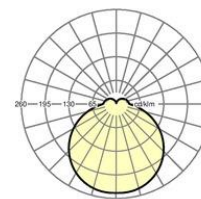

**LICHTTECHNIK**

Bestückung	LED, Farbwiedergabe/Lichtfarbe CRI ≥ 80 / 4000K
Farbortoleranz (MacAdam)	5SDCM
Bemessungslichtstrom	2903lm
LED-Lebensdauer	50000h L80/B10 (Tq 35°C)
Leuchten Lichtausbeute	129lm/W
UGR q/l	23.0 / 23.1

**Maße**

H	69 mm	Höhe
D	380 mm	Durchmesser
A1	208 mm	Befestigungsabstand Einzelmontage
A1 alternativ	180 mm	Befestigungsabstand Einzelmontage (alternativ)

Referenz	LED 2900lm 840
ηLB	100 %
Φ ↓/↑	85 % / 15 %
UGR q/l	23.0 / 23.1