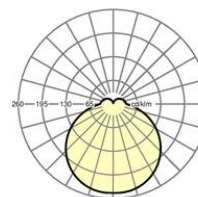

**LICHTTECHNIK**

Bestückung	LED, Farbwiedergabe/Lichtfarbe CRI ≥ 80 / 3000K
Farbortoleranz (MacAdam)	5SDCM
Bemessungslichtstrom	2659lm
LED-Lebensdauer	50000h L80/B10 (Tq 35°C)
Leuchten Lichtausbeute	118lm/W
UGR q/l	22.7 / 22.8

**Maße**

H	69 mm	Höhe
D	380 mm	Durchmesser
A1	208 mm	Befestigungsabstand Einzelmontage
A1 alternativ	180 mm	Befestigungsabstand Einzelmontage (alternativ)

Referenz LED 2700lm 830  
 ηLB 100 %  
 Φ ↓/↑ 85 % / 15 %  
 UGR q/l 22.7 / 22.8