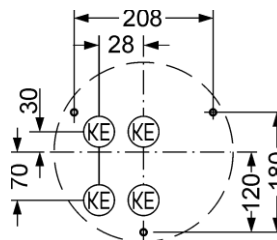

**MECHANIK**

Gehäusefarbe	weiß ähnlich RAL 9003
Abmessungen (LxBxH/DxH)	380mm x 69mm
Gewicht (netto)	1.88kg
Kabeleinführung KE	siehe Montageanleitung
Montageart	Deckenanbau-Einzelmontage, Pendel-Einzelmontage, Wandanbau

**Maße**

H	69 mm	Höhe
D	380 mm	Durchmesser
A1	208 mm	Befestigungsabstand Einzelmontage
A1 alternativ	180 mm	Befestigungsabstand Einzelmontage (alternativ)

Referenz LED 2700lm 830  
 ηLB 100 %  
 Φ ↓/↑ 85 % / 15 %  
 UGR q/l 22.7 / 22.8