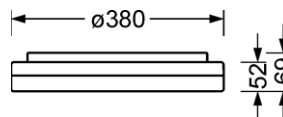

**MECHANIK**

Gehäusefarbe	weiß ähnlich RAL 9003
Abmessungen (LxBxH/DxH)	380mm x 69mm
Gewicht (netto)	1.88kg
Kabeleinführung KE	siehe Montageanleitung
Montageart	Deckenanbau-Einzelmontage, Pendel-Einzelmontage, Wandanbau

**Maße**

H	69 mm	Höhe
D	380 mm	Durchmesser
A1	208 mm	Befestigungsabstand Einzelmontage
A1 alternativ	180 mm	Befestigungsabstand Einzelmontage (alternativ)

Referenz LED 2700lm 830  
 ηLB 100 %  
 Φ ↓/↑ 85 % / 15 %  
 UGR q/l 22.7 / 22.8