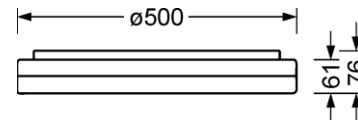

MECHANIK

Gehäusefarbe	weiß ähnlich RAL 9003
Abmessungen (LxBxH/DxH)	500mm x 76mm
Gewicht (netto)	3.22kg
Kabeleinführung KE	siehe Montageanleitung
Montageart	Deckenanbau-Einzelmontage, Pendel-Einzelmontage, Wandanbau

Maße		
H	76 mm	Höhe
D	500 mm	Durchmesser
A1	277 mm	Befestigungsabstand Einzelmontage
A1 alternativ	240 mm	Befestigungsabstand Einzelmontage (alternativ)

DEEP-LINK

<https://www.regiolux.de/de/article/21905216680>