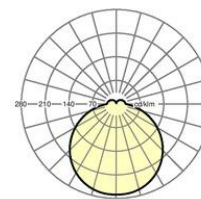

ELEKTROTECHNIK

Betriebsgerät	Elektronischer Treiber DALI (1 Stück)
Light Control	netlife easy25
Systemleistung	34W
Netzspannung	230V/50Hz
LS-Schalter (Einschaltstrom)	14 Stück/B10, 23 Stück/B16, 23 Stück/C10, 38 Stück/C16
Energieeffizienzklasse/Lichtquelle	C

Referenz	LED 4300lm 840
ηLB	100 %
Φ ↓/↑	88 % / 12 %
UGR q/l	22.6 / 22.6

LICHTTECHNIK

Bestückung	LED, Farbwiedergabe/Lichtfarbe CRI ≥ 80 / 4000K
Farbortoleranz (MacAdam)	5SDCM
Bemessungslichtstrom	4332lm
LED-Lebensdauer	50000h L80/B10 (Tq 35°C)
Leuchten Lichtausbeute	129lm/W
UGR q/l	22.6 / 22.6