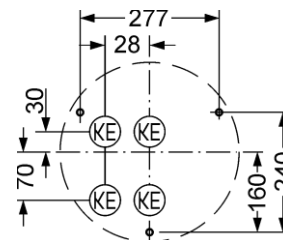

Referenz	LED 4300lm 840
ηLB	100 %
Φ ↓/↑	88 % / 12 %
UGR q/l	22.6 / 22.6

LICHTTECHNIK

Bestückung	LED, Farbwiedergabe/Lichtfarbe CRI ≥ 80 / 4000K
Farbortoleranz (MacAdam)	5SDCM
Bemessungslichtstrom	4332lm
LED-Lebensdauer	50000h L80/B10 (Tq 35°C)
Leuchten Lichtausbeute	129lm/W
UGR q/l	22.6 / 22.6

MECHANIK

Gehäusefarbe	weiß ähnlich RAL 9003
Abmessungen (LxBxH/DxH)	500mm x 76mm
Gewicht (netto)	3.22kg
Kabeleinführung KE	siehe Montageanleitung
Montageart	Deckenanbau-Einzelmontage, Pendel-Einzelmontage, Wandanbau

Maße		
H	76 mm	Höhe
D	500 mm	Durchmesser
A1	277 mm	Befestigungsabstand Einzelmontage
A1 alternativ	240 mm	Befestigungsabstand Einzelmontage (alternativ)

DEEP-LINK

<https://www.regiolux.de/de/article/21905216680>