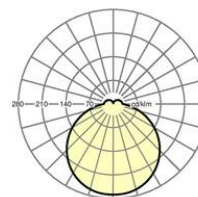

**LICHTTECHNIK**

Bestückung	LED, Farbwiedergabe/Lichtfarbe CRI ≥ 80 / 3000K
Farbortoleranz (MacAdam)	5SDCM
Bemessungslichtstrom	3968lm
LED-Lebensdauer	50000h L80/B10 (Tq 35°C)
Leuchten Lichtausbeute	118lm/W
UGR q/l	22.3 / 22.3

**MECHANIK**

Gehäusefarbe	weiß ähnlich RAL 9003
Abmessungen (LxBxH/DxH)	500mm x 76mm
Gewicht (netto)	3.13kg
Kabeleinführung KE	siehe Montageanleitung
Montageart	Deckenanbau-Einzelmontage, Pendel-Einzelmontage, Wandanbau

**Maße**

H	76 mm	Höhe
D	500 mm	Durchmesser
A1	277 mm	Befestigungsabstand Einzelmontage
A1 alternativ	240 mm	Befestigungsabstand Einzelmontage (alternativ)

**DEEP-LINK**

<https://www.regiolum.de/de/article/21905024180>