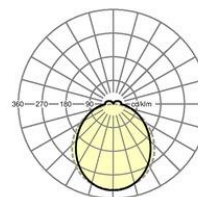

KENNDATEN

Bestellnummer	19577004230
EAN-Nummer	4020863509041
Stat. Waren-Nr.	94051190
Prüfzeichen	IP 64, Schutzklasse I, ENEC 10 VDE, F, D, HACCP DIN 10500/Food/IFS-anwendungsbezogene Eignung/BRC, Indoor, CE
Stoßfestigkeitsgrad-IK	IK03 (-20°C bis 40°C)
Umgebungstemperatur	ta -20°C bis 40°C
Garantiezeit	7 Jahre
Staatliche Förderprogramme	BEG - Bundesförderung für effiziente Gebäude (gültig nur für Deutschland)

ELEKTROTECHNIK

Betriebsgerät	Elektronischer Multilumen-Treiber, 4-Stufen (1 Stück)
Systemleistung	49W-24W
Netzspannung	230V/50Hz
Energieeffizienzklasse/Lichtquelle	D

LICHTTECHNIK

Bestückung	LED, Farbwiedergabe/Lichtfarbe CRI ≥ 80 / 3000K
Farbortoleranz (MacAdam)	3SDCM
Photobiologische Sicherheit (Leuchte)	RG1
Bemessungslichtstrom/Schaltstufen	7500lm/49W, 6500lm/42W, 5500lm/34W, 4000lm/24W
LED-Lebensdauer	75000h L80/B10 (Tq 40°C), 100000h L80/B50 (Tq 40°C)
Leuchten Lichtausbeute	167lm/W-152lm/W
Ausstrahlungswinkel	105° (C0) / 110° (C90)
UGR q/l	26.2 / 26.7 (49W)

MECHANIK

Gehäusefarbe	verkehrsweiß RAL 9016
Abmessungen (LxBxDxH)	1531mm x 55mm x 37mm
Gewicht (netto)	1.75kg
Montageart	Tragschienensystem-Montage, Deckenanbau-Lichtstruktur, Pendel-Lichtstruktur

Maße

L	1531 mm	Länge
B	55 mm	Breite
H	37 mm	Höhe

DEEP-LINK

<https://www.regiolux.de/de/article/19577004230>

Referenz LED 7500lm/49W 830
ηLB 100 %
Φ ↓/↑ 93 % / 7 %
UGR q/l 26.2 / 26.7