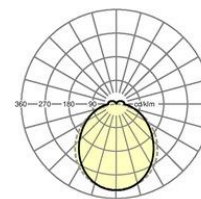

LICHTTECHNIK

Bestückung	LED, Farbwiedergabe/Lichtfarbe CRI ≥ 80 / 6500K
Farbortoleranz (MacAdam)	3SDCM
Photobiologische Sicherheit (Leuchte)	RG1
Bemessungslichtstrom	7678lm
LED-Lebensdauer	50000h L80/B10 (Tq 35°C)
Leuchten Lichtausbeute	153lm/W
Ausstrahlungswinkel	105° (C0) / 110° (C90)
UGR q/l	26.3 / 26.8

MECHANIK

Gehäusefarbe	silbergrau/weißaluminium RAL 9006
Abmessungen (LxBxH/DxH)	1531mm x 55mm x 37mm
Gewicht (netto)	1.75kg
Montageart	Tragschienensystem-Montage, Deckenanbau- Lichtstruktur, Pendel-Lichtstruktur, Pendel- Tragschienen-Montage an Kette, Pendel- Tragschienen-Montage an Stahlseil, Deckenanbau- Tragschienen-Montage, Deckenanbau- Tragschienen-Montage an T-System

Maße

L	1531 mm	Länge
B	55 mm	Breite
H	37 mm	Höhe

Referenz	LED 8000lm 865
ηLB	100 %
Φ ↓/↑	93 % / 7 %
UGR q/l	26.3 / 26.8

**DEEP-LINK**

<https://www.regiolux.de/de/article/19575006765>

Allgemeine Garantiebedingungen <https://www.regiolux.de/de/Service/Garantie/> General warranty conditions: <https://www.regiolux.de/en/Service/Warranty>