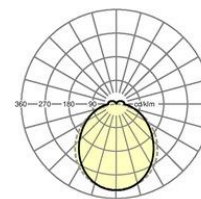

LICHTTECHNIK

Bestückung	LED, Farbwiedergabe/Lichtfarbe CRI ≥ 80 / 4000K
Farbortoleranz (MacAdam)	3SDCM
Photobiologische Sicherheit (Leuchte)	RG1
Bemessungslichtstrom	7678lm
LED-Lebensdauer	50000h L80/B10 (Tq 35°C)
Leuchten Lichtausbeute	153lm/W
Ausstrahlungswinkel	105° (C0) / 110° (C90)
UGR q/l	26.3 / 26.8

MECHANIK

Gehäusefarbe	silbergrau/weißaluminium RAL 9006
Abmessungen (LxBxH/DxH)	1531mm x 55mm x 37mm
Gewicht (netto)	1.75kg
Montageart	Tragschienensystem-Montage, Deckenanbau- Lichtstruktur, Pendel-Lichtstruktur, Pendel- Tragschienen-Montage an Kette, Pendel- Tragschienen-Montage an Stahlseil, Deckenanbau- Tragschienen-Montage, Deckenanbau- Tragschienen-Montage an T-System

Maße

L	1531 mm	Länge
B	55 mm	Breite
H	37 mm	Höhe

Referenz	LED 8000lm 840
ηLB	100 %
Φ ↓/↑	93 % / 7 %
UGR q/l	26.3 / 26.8

**DEEP-LINK**

<https://www.regiolux.de/de/article/19575006755>

Allgemeine Garantiebedingungen: <https://www.regiolux.de/de/Service/Garantie/> General warranty conditions: <https://www.regiolux.de/en/Service/Warranty>