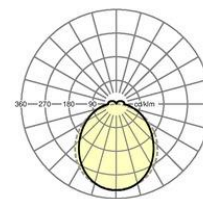

LICHTTECHNIK

Bestückung	LED, Farbwiedergabe/Lichtfarbe CRI ≥ 80 / 3000K
Farbortoleranz (MacAdam)	3SDCM
Photobiologische Sicherheit (Leuchte)	RG1
Bemessungslichtstrom	3839lm
LED-Lebensdauer	50000h L80/B10 (Tq 45°C)
Leuchten Lichtausbeute	157lm/W
Ausstrahlungswinkel	105° (C0) / 110° (C90)
UGR q/l	23.9 / 24.4

MECHANIK

Gehäusefarbe	verkehrsweiß RAL 9016
Abmessungen (LxBxH/DxH)	1531mm x 55mm x 37mm
Gewicht (netto)	1.75kg
Montageart	Tragschienensystem-Montage, Deckenanbau- Lichtstruktur, Pendel-Lichtstruktur, Pendel- Tragschienen-Montage an Kette, Pendel- Tragschienen-Montage an Stahlseil, Deckenanbau- Tragschienen-Montage, Deckenanbau- Tragschienen-Montage an T-System

Maße

L	1531 mm	Länge
B	55 mm	Breite
H	37 mm	Höhe

Referenz	LED 4000lm 830
ηLB	100 %
Φ ↓/↑	93 % / 17 %
UGR q/l	23.9 / 24.4

**DEEP-LINK**

<https://www.regiolux.de/de/article/19575006680>

Allgemeine Garantiebedingungen <https://www.regiolux.de/de/Service/Garantie/> General warranty conditions: <https://www.regiolux.de/en/Service/Warranty>