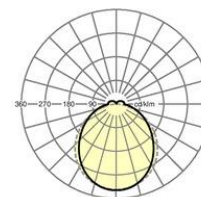

MECHANIK

Gehäusefarbe	schwarz RAL 9005
Abmessungen (LxBxH/DxH)	1531mm x 55mm x 37mm
Gewicht (netto)	1.75kg
Montageart	Tragschienensystem-Montage, Deckenanbau-Lichtstruktur, Pendel-Lichtstruktur, Pendel-Tragschienen-Montage an Kette, Pendel-Tragschienen-Montage an Stahlseil, Deckenanbau-Tragschienen-Montage, Deckenanbau-Tragschienen-Montage an T-System

Maße

L	1531 mm	Länge
B	55 mm	Breite
H	37 mm	Höhe

Referenz	LED 7300lm/50W 830
ηLB	100 %
Φ ↓/↑	93 % / 7 %
UGR q/l	26.1 / 26.7

DEEP-LINK

<https://www.regiolux.de/de/article/19575004864>