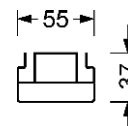

MECHANIK

Gehäusefarbe	schwarz RAL 9005
Abmessungen (LxBxH/DxH)	1531mm x 55mm x 37mm
Gewicht (netto)	1.75kg
Montageart	Tragschienensystem-Montage, Deckenanbau-Lichtstruktur, Pendel-Lichtstruktur, Pendel-Tragschienen-Montage an Kette, Pendel-Tragschienen-Montage an Stahlseil, Deckenanbau-Tragschienen-Montage, Deckenanbau-Tragschienen-Montage an T-System

Maße

L	1531 mm	Länge
B	55 mm	Breite
H	37 mm	Höhe

Referenz	LED 7300lm/50W 830
ηLB	100 %
Φ ↓/↑	93 % / 7 %
UGR q/l	26.1 / 26.7

DEEP-LINK

<https://www.regiolux.de/de/article/19575004864>