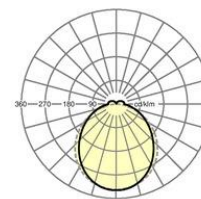

MECHANIK

Gehäusefarbe	verkehrsweiß RAL 9016
Abmessungen (LxBxH/DxH)	1531mm x 55mm x 37mm
Gewicht (netto)	1.65kg
Montageart	Tragschienensystem-Montage, Deckenanbau- Lichtstruktur, Pendel-Lichtstruktur

Maße

L	1531 mm	Länge
B	55 mm	Breite
H	37 mm	Höhe

DEEP-LINK

<https://www.regiolum.de/de/article/19572004020>

Referenz	LED 6000lm 840
ηLB	100 %
Φ ↓/↑	93 % / 7 %
UGR q/l	25.4 / 25.9