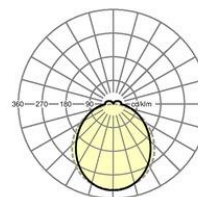

**MECHANIK**

Gehäusefarbe	verkehrsweiß RAL 9016
Abmessungen (LxBxH/DxH)	1531mm x 55mm x 37mm
Gewicht (netto)	1.65kg
Montageart	Tragschiensystem-Montage, Deckenanbau-Lichtstruktur, Pendel-Lichtstruktur, Pendel-Tragschienen-Montage an Kette, Pendel-Tragschienen-Montage an Stahlseil, Deckenanbau-Tragschienen-Montage, Deckenanbau-Tragschienen-Montage an T-System

**Maße**

L	1531 mm	Länge
B	55 mm	Breite
H	37 mm	Höhe

**DEEP-LINK**

<https://www.regiolum.de/de/article/19570004080>

Referenz	LED 4000lm 830
ηLB	100 %
Φ ↓/↑	93 % / 7 %
UGR q/l	24.0 / 24.5