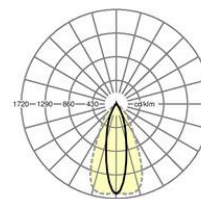

LICHTTECHNIK

Bestückung	LED, Farbwiedergabe/Lichtfarbe CRI ≥ 80 / 4000K
Farbortoleranz (MacAdam)	3SDCM
Photobiologische Sicherheit (Leuchte)	RG1
Bemessungslichtstrom	18943lm
LED-Lebensdauer	75000h L80/B10 (Tq 35°C), 100000h L80/B50 (Tq 35°C)
Leuchten Lichtausbeute	167lm/W
Ausstrahlungswinkel	25° (C0) / 55° (C90)
UGR q/l	16.0 / 20.6

MECHANIK

Gehäusefarbe	verkehrsweiß RAL 9016
Abmessungen (LxBxH/DxH)	2299mm x 55mm x 37mm
Gewicht (netto)	2.3kg
Montageart	Tragschienensystem-Montage, Deckenanbau- Lichtstruktur, Pendel-Lichtstruktur

Maße

L	2299 mm	Länge
B	55 mm	Breite
H	37 mm	Höhe

DEEP-LINK

<https://www.regiolux.de/de/article/19547024920>

Referenz	LED 19000lm 840
ηLB	100 %
Φ ↓/↑	99 % / 1 %
UGR q/l	16.0 / 20.6