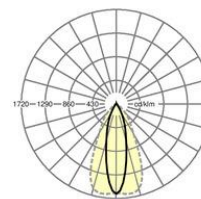

**LICHTTECHNIK**

Bestückung	LED, Farbwiedergabe/Lichtfarbe CRI ≥ 80 / 3000K
Farbortoleranz (MacAdam)	3SDCM
Photobiologische Sicherheit (Leuchte)	RG1
Bemessungslichtstrom	19917lm
LED-Lebensdauer	75000h L80/B10 (Tq 30°C), 100000h L80/B50 (Tq 30°C)
Leuchten Lichtausbeute	151lm/W
Ausstrahlungswinkel	25° (C0) / 55° (C90)
UGR q/l	16.1 / 20.8

**MECHANIK**

Gehäusefarbe	verkehrsweiß RAL 9016
Abmessungen (LxBxH/DxH)	2299mm x 55mm x 37mm
Gewicht (netto)	2.3kg
Montageart	Tragschienen-system-Montage, Deckenanbau- Lichtstruktur, Pendel-Lichtstruktur

**Maße**

L	2299 mm	Länge
B	55 mm	Breite
H	37 mm	Höhe

**DEEP-LINK**

<https://www.regiolum.de/de/article/19547024260>

Referenz	LED 21000lm 830
ηLB	100 %
Φ ↓/↑	99 % / 1 %
UGR q/l	16.1 / 20.8