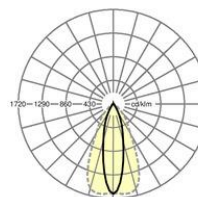

MECHANIK

Gehäusefarbe	verkehrsweiß RAL 9016
Abmessungen (LxBxH/DxH)	2299mm x 55mm x 37mm
Gewicht (netto)	2.3kg
Montageart	Tragschienensystem-Montage, Deckenanbau- Lichtstruktur, Pendel-Lichtstruktur

Maße

L	2299 mm	Länge
B	55 mm	Breite
H	37 mm	Höhe

DEEP-LINK

<https://www.regiolux.de/de/article/19547024200>

Referenz	LED 16000lm 865
ηLB	100 %
Φ ↓/↑	99 % / 1 %
UGR q/l	15.3 / 20.0