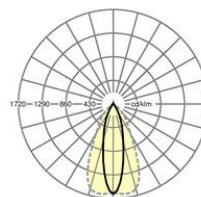

LICHTTECHNIK

Bestückung	LED, Farbwiedergabe/Lichtfarbe CRI ≥ 80 / 6500K
Farbortoleranz (MacAdam)	3SDCM
Photobiologische Sicherheit (Leuchte)	RG1
Bemessungslichtstrom	9172lm
LED-Lebensdauer	75000h L80/B10 (Tq 45°C), 100000h L80/B50 (Tq 45°C)
Leuchten Lichtausbeute	178lm/W
Ausstrahlungswinkel	25° (C0) / 55° (C90)
UGR q/l	13.4 / 18.1

MECHANIK

Gehäusefarbe	verkehrsweiß RAL 9016
Abmessungen (LxBxH/DxH)	2299mm x 55mm x 37mm
Gewicht (netto)	2.3kg
Montageart	Tragschienen-system-Montage, Deckenanbau- Lichtstruktur, Pendel-Lichtstruktur

Maße

L	2299 mm	Länge
B	55 mm	Breite
H	37 mm	Höhe

DEEP-LINK

<https://www.regiolux.de/de/article/19547024170>

Referenz	LED 10000lm 865
ηLB	100 %
Φ ↓/↑	99 % / 1 %
UGR q/l	13.4 / 18.1