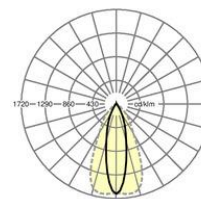

ELEKTROTECHNIK

Betriebsgerät	Elektronischer Treiber DALI2 (1 Stück)
Systemleistung	64W
Netzspannung	230V/50Hz
Energieeffizienzklasse/Lichtquelle	C