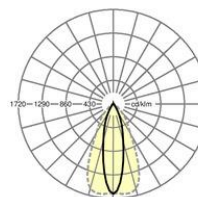

Referenz	LED 4000lm 840
ηLB	100 %
Φ ↓/↑	99 % / 1 %
UGR q/l	12.5 / 17.1

LICHTTECHNIK

Bestückung	LED, Farbwiedergabe/Lichtfarbe CRI ≥ 80 / 4000K
Farbortoleranz (MacAdam)	3SDCM
Photobiologische Sicherheit (Leuchte)	RG1
Bemessungslichtstrom	4605lm
LED-Lebensdauer	75000h L80/B10 (Tq 45°C), 100000h L80/B50 (Tq 45°C)
Leuchten Lichtausbeute	194lm/W
Ausstrahlungswinkel	25° (C0) / 55° (C90)
UGR q/l	12.5 / 17.1