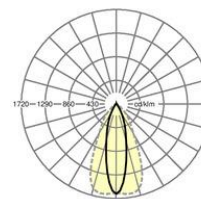

LICHTTECHNIK

Bestückung	LED, Farbwiedergabe/Lichtfarbe CRI ≥ 80 / 6500K
Farbortoleranz (MacAdam)	3SDCM
Photobiologische Sicherheit (Leuchte)	RG1
Bemessungslichtstrom	10531lm
LED-Lebensdauer	75000h L80/B10 (Tq 35°C), 100000h L80/B50 (Tq 35°C)
Leuchten Lichtausbeute	164lm/W
Ausstrahlungswinkel	25° (C0) / 55° (C90)
UGR q/l	15.3 / 20.0

MECHANIK

Gehäusefarbe	verkehrsweiß RAL 9016
Abmessungen (LxBxH/DxH)	1531mm x 55mm x 37mm
Gewicht (netto)	1.75kg
Montageart	Tragschienen-system-Montage, Deckenanbau- Lichtstruktur, Pendel-Lichtstruktur

Maße

L	1531 mm	Länge
B	55 mm	Breite
H	37 mm	Höhe

DEEP-LINK

<https://www.regiolux.de/de/article/19547004180>

Referenz	LED 11000lm 865
ηLB	100 %
Φ ↓/↑	99 % / 1 %
UGR q/l	15.3 / 20.0