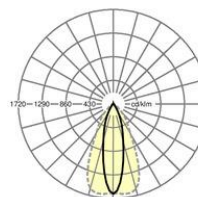

LICHTTECHNIK

Bestückung	LED, Farbwiedergabe/Lichtfarbe CRI ≥ 80 / 4000K
Farbortoleranz (MacAdam)	3SDCM
Photobiologische Sicherheit (Leuchte)	RG1
Bemessungslichtstrom	10935lm
LED-Lebensdauer	75000h L80/B10 (Tq 35°C), 100000h L80/B50 (Tq 35°C)
Leuchten Lichtausbeute	170lm/W
Ausstrahlungswinkel	25° (C0) / 55° (C90)
UGR q/l	15.5 / 20.1

MECHANIK

Gehäusefarbe	verkehrsweiß RAL 9016
Abmessungen (LxBxH/DxH)	1531mm x 55mm x 37mm
Gewicht (netto)	1.75kg
Montageart	Tragschienen-system-Montage, Deckenanbau- Lichtstruktur, Pendel-Lichtstruktur

Maße

L	1531 mm	Länge
B	55 mm	Breite
H	37 mm	Höhe

DEEP-LINK

<https://www.regiolux.de/de/article/19547004040>

Referenz	LED 11000lm 840
ηLB	100 %
Φ ↓/↑	99 % / 1 %
UGR q/l	15.5 / 20.1