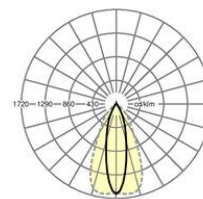

**MECHANIK**

Gehäusefarbe	verkehrsweiß RAL 9016
Abmessungen (LxBxH/DxH)	2299mm x 55mm x 37mm
Gewicht (netto)	2.3kg
Montageart	Tragschienensystem-Montage, Deckenanbau-Lichtstruktur, Pendel-Lichtstruktur, Pendel-Tragschienen-Montage an Kette, Pendel-Tragschienen-Montage an Stahlseil, Deckenanbau-Tragschienen-Montage, Deckenanbau-Tragschienen-Montage an T-System

**Maße**

L	2299 mm	Länge
B	55 mm	Breite
H	37 mm	Höhe

**DEEP-LINK**

<https://www.regiolux.de/de/article/19545024200>

Referenz	LED 16000lm 865
ηLB	100 %
Φ ↓/↑	99 % / 1 %
UGR q/l	15.3 / 20.0