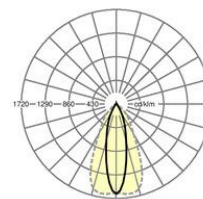

LICHTTECHNIK

Bestückung	LED, Farbwiedergabe/Lichtfarbe CRI ≥ 80 / 6500K
Farbortoleranz (MacAdam)	3SDCM
Photobiologische Sicherheit (Leuchte)	RG1
Bemessungslichtstrom	9172lm
LED-Lebensdauer	75000h L80/B10 (Tq 45°C), 100000h L80/B50 (Tq 45°C)
Leuchten Lichtausbeute	178lm/W
Ausstrahlungswinkel	25° (C0) / 55° (C90)
UGR q/l	13.4 / 18.1

MECHANIK

Gehäusefarbe	verkehrsweiß RAL 9016
Abmessungen (LxBxH/DxH)	2299mm x 55mm x 37mm
Gewicht (netto)	2.3kg
Montageart	Tragschienensystem-Montage, Deckenanbau- Lichtstruktur, Pendel-Lichtstruktur, Pendel- Tragschienen-Montage an Kette, Pendel- Tragschienen-Montage an Stahlseil, Deckenanbau- Tragschienen-Montage, Deckenanbau- Tragschienen-Montage an T-System

Maße

L	2299 mm	Länge
B	55 mm	Breite
H	37 mm	Höhe

Referenz	LED 10000lm 865
ηLB	100 %
Φ ↓/↑	99 % / 1 %
UGR q/l	13.4 / 18.1

**DEEP-LINK**

<https://www.regiolux.de/de/article/19545024170>

Allgemeine Garantiebedingungen: <https://www.regiolux.de/de/Service/Garantie> / General warranty conditions: <https://www.regiolux.de/en/Service/Warranty>