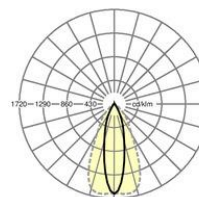

MECHANIK

Gehäusefarbe	verkehrsweiß RAL 9016
Abmessungen (LxBxH/DxH)	1531mm x 55mm x 37mm
Gewicht (netto)	1.75kg
Montageart	Tragschiensystem-Montage, Deckenanbau-Lichtstruktur, Pendel-Lichtstruktur, Pendel-Tragschienen-Montage an Kette, Pendel-Tragschienen-Montage an Stahlseil, Deckenanbau-Tragschienen-Montage, Deckenanbau-Tragschienen-Montage an T-System

Maße

L	1531 mm	Länge
B	55 mm	Breite
H	37 mm	Höhe

DEEP-LINK

<https://www.regiolux.de/de/article/19545006200>

Referenz	LED 14000lm 865
ηLB	100 %
Φ ↓/↑	99 % / 1 %
UGR q/l	16.3 / 20.9