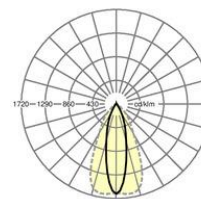

MECHANIK

Gehäusefarbe	verkehrsweiß RAL 9016
Abmessungen (LxBxH/DxH)	1531mm x 55mm x 37mm
Gewicht (netto)	1.75kg
Montageart	Tragschiensystem-Montage, Deckenanbau-Lichtstruktur, Pendel-Lichtstruktur, Pendel-Tragschienen-Montage an Kette, Pendel-Tragschienen-Montage an Stahlseil, Deckenanbau-Tragschienen-Montage, Deckenanbau-Tragschienen-Montage an T-System

Maße

L	1531 mm	Länge
B	55 mm	Breite
H	37 mm	Höhe

DEEP-LINK

<https://www.regiolum.de/de/article/19545006180>

Referenz	LED 11000lm 865
ηLB	100 %
Φ ↓/↑	99 % / 1%
UGR q/l	15.3 / 20.0