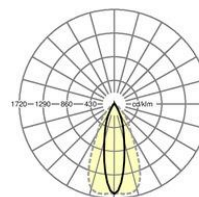

MECHANIK

Gehäusefarbe	verkehrsweiß RAL 9016
Abmessungen (LxBxH/DxH)	1531mm x 55mm x 37mm
Gewicht (netto)	1.75kg
Montageart	Tragschiensystem-Montage, Deckenanbau-Lichtstruktur, Pendel-Lichtstruktur, Pendel-Tragschienen-Montage an Kette, Pendel-Tragschienen-Montage an Stahlseil, Deckenanbau-Tragschienen-Montage, Deckenanbau-Tragschienen-Montage an T-System

Maße

L	1531 mm	Länge
B	55 mm	Breite
H	37 mm	Höhe

DEEP-LINK

<https://www.regiolum.de/de/article/19545006110>

Referenz	LED 11000lm 830
ηLB	100 %
Φ ↓/↑	99 % / 1%
UGR q/l	15.2 / 19.8