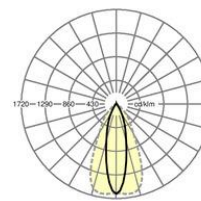

LICHTTECHNIK

Bestückung	LED, Farbwiedergabe/Lichtfarbe CRI ≥ 80 / 3000K
Farbortoleranz (MacAdam)	3SDCM
Photobiologische Sicherheit (Leuchte)	RG1
Bemessungslichtstrom	5893lm
LED-Lebensdauer	75000h L80/B10 (Tq 45°C), 100000h L80/B50 (Tq 45°C)
Leuchten Lichtausbeute	171lm/W
Ausstrahlungswinkel	25° (C0) / 55° (C90)
UGR q/l	13.3 / 18.0

MECHANIK

Gehäusefarbe	verkehrsweiß RAL 9016
Abmessungen (LxBxH/DxH)	1531mm x 55mm x 37mm
Gewicht (netto)	1.75kg
Montageart	Tragschiensystem-Montage, Deckenanbau- Lichtstruktur, Pendel-Lichtstruktur, Pendel- Tragschienen-Montage an Kette, Pendel- Tragschienen-Montage an Stahlseil, Deckenanbau- Tragschienen-Montage, Deckenanbau- Tragschienen-Montage an T-System

Maße

L	1531 mm	Länge
B	55 mm	Breite
H	37 mm	Höhe

Referenz	LED 6000lm 830
ηLB	100 %
Φ ↓/↑	99 % / 1 %
UGR q/l	13.3 / 18.0

DEEP-LINK