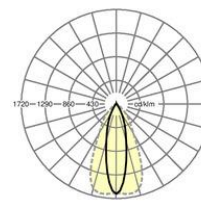

LICHTTECHNIK

Bestückung	LED, Farbwiedergabe/Lichtfarbe CRI ≥ 80 / 4000K
Farbortoleranz (MacAdam)	3SDCM
Photobiologische Sicherheit (Leuchte)	RG1
Bemessungslichtstrom	8655lm
LED-Lebensdauer	75000h L80/B10 (Tq 40°C), 100000h L80/B50 (Tq 40°C)
Leuchten Lichtausbeute	176lm/W
Ausstrahlungswinkel	25° (C0) / 55° (C90)
UGR q/l	14.7 / 19.3

MECHANIK

Gehäusefarbe	verkehrsweiß RAL 9016
Abmessungen (LxBxH/DxH)	1531mm x 55mm x 37mm
Gewicht (netto)	1.75kg
Montageart	Tragschiensystem-Montage, Deckenanbau- Lichtstruktur, Pendel-Lichtstruktur, Pendel- Tragschienen-Montage an Kette, Pendel- Tragschienen-Montage an Stahlseil, Deckenanbau- Tragschienen-Montage, Deckenanbau- Tragschienen-Montage an T-System

Maße

L	1531 mm	Länge
B	55 mm	Breite
H	37 mm	Höhe

Referenz	LED 9000lm 840
ηLB	100 %
Φ ↓/↑	99 % / 1 %
UGR q/l	14.7 / 19.3

DEEP-LINK