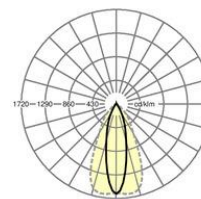

LICHTTECHNIK

Bestückung	LED, Farbwiedergabe/Lichtfarbe CRI ≥ 80 / 4000K
Farbortoleranz (MacAdam)	3SDCM
Photobiologische Sicherheit (Leuchte)	RG1
Bemessungslichtstrom	6907lm
LED-Lebensdauer	75000h L80/B10 (Tq 45°C), 100000h L80/B50 (Tq 45°C)
Leuchten Lichtausbeute	194lm/W
Ausstrahlungswinkel	25° (C0) / 55° (C90)
UGR q/l	12.5 / 17.1

MECHANIK

Gehäusefarbe	verkehrsweiß RAL 9016
Abmessungen (LxBxH/DxH)	2299mm x 55mm x 37mm
Gewicht (netto)	2.2kg
Montageart	Tragschienensystem-Montage, Deckenanbau- Lichtstruktur, Pendel-Lichtstruktur

Maße

L	2299 mm	Länge
B	55 mm	Breite
H	37 mm	Höhe

DEEP-LINK

<https://www.regiolum.de/de/article/19542024020>

Referenz	LED 7000lm 840
ηLB	100 %
Φ ↓/↑	99 % / 1 %
UGR q/l	12.5 / 17.1