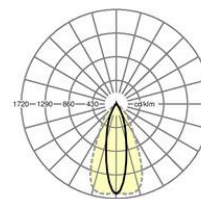

**MECHANIK**

Gehäusefarbe	verkehrsweiß RAL 9016
Abmessungen (LxBxDxH)	1531mm x 55mm x 37mm
Gewicht (netto)	1.65kg
Montageart	Tragschienensystem-Montage, Deckenanbau-Lichtstruktur, Pendel-Lichtstruktur

**Maße**

L	1531 mm	Länge
B	55 mm	Breite
H	37 mm	Höhe

**DEEP-LINK**

<https://www.regiolum.de/de/article/19542004220>

Referenz LED 8700lm/49W 840  
ηLB 100 %  
Φ ↓/↑ 99 % / 1 %  
UGR q/l 14.7 / 19.3