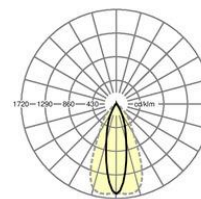

LICHTTECHNIK

Bestückung	LED, Farbwiedergabe/Lichtfarbe CRI ≥ 80 / 4000K
Farbortoleranz (MacAdam)	3SDCM
Photobiologische Sicherheit (Leuchte)	RG1
Bemessungslichtstrom	21463lm
Bemessungslichtstrom-Notlichtbetrieb	929lm
LED-Lebensdauer	75000h L80/B10 (Tq 25°C), 100000h L80/B50 (Tq 25°C)
Leuchten Lichtausbeute	163lm/W
Ausstrahlungswinkel	25° (C0) / 55° (C90)
UGR q/l	16.4 / 21.0

MECHANIK

Gehäusefarbe	verkehrsweiß RAL 9016
Abmessungen (LxBxH/DxH)	2299mm x 55mm x 37mm
Gewicht (netto)	2.45kg
Montageart	Tragschiensystem-Montage, Deckenanbau-Lichtstruktur, Pendel-Lichtstruktur, Pendel-Tragschienen-Montage an Kette, Pendel-Tragschienen-Montage an Stahlseil, Deckenanbau-Tragschienen-Montage, Deckenanbau-Tragschienen-Montage an T-System

Maße

L	2299 mm	Länge
B	55 mm	Breite
H	37 mm	Höhe

Referenz	LED 21000lm 840
ηLB	100 %
Φ ↓/↑	99 % / 1 %
UGR q/l	16.4 / 21.0