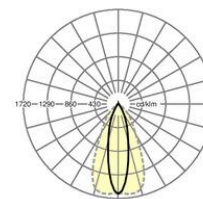

LICHTTECHNIK

Bestückung	LED, Farbwiedergabe/Lichtfarbe CRI ≥ 80 / 4000K
Farbortoleranz (MacAdam)	3SDCM
Photobiologische Sicherheit (Leuchte)	RG1
Bemessungslichtstrom	12983lm
Bemessungslichtstrom-Notlichtbetrieb	929lm
LED-Lebensdauer	75000h L80/B10 (Tq 35°C), 100000h L80/B50 (Tq 35°C)
Leuchten Lichtausbeute	176lm/W
Ausstrahlungswinkel	25° (C0) / 55° (C90)
UGR q/l	14.7 / 19.3

MECHANIK

Gehäusefarbe	verkehrsweiß RAL 9016
Abmessungen (LxBxH/DxH)	2299mm x 55mm x 37mm
Gewicht (netto)	2.45kg
Montageart	Tragschiensystem-Montage, Deckenanbau-Lichtstruktur, Pendel-Lichtstruktur, Pendel-Tragschienen-Montage an Kette, Pendel-Tragschienen-Montage an Stahlseil, Deckenanbau-Tragschienen-Montage, Deckenanbau-Tragschienen-Montage an T-System

Maße

L	2299 mm	Länge
B	55 mm	Breite
H	37 mm	Höhe

Referenz LED 13000lm 840
ηLB 100 %
Φ ↓/↑ 99 % / 1 %
UGR q/l 14.7 / 19.3