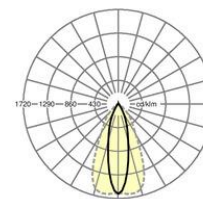

**MECHANIK**

Gehäusefarbe	verkehrsweiß RAL 9016
Abmessungen (LxBxH/DxH)	2299mm x 55mm x 37mm
Gewicht (netto)	2.2kg
Montageart	Tragschiensystem-Montage, Deckenanbau-Lichtstruktur, Pendel-Lichtstruktur, Pendel-Tragschienen-Montage an Kette, Pendel-Tragschienen-Montage an Stahlseil, Deckenanbau-Tragschienen-Montage, Deckenanbau-Tragschienen-Montage an T-System

**Maße**

L	2299 mm	Länge
B	55 mm	Breite
H	37 mm	Höhe

**DEEP-LINK**

<https://www.regiolux.de/de/article/19540024130>

Referenz	LED 16000lm 830
ηLB	100 %
Φ ↓/↑	99 % / 1 %
UGR q/l	15.2 / 19.9