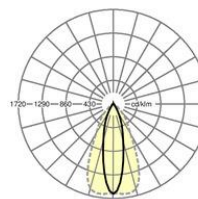

**MECHANIK**

Gehäusefarbe	verkehrsweiß RAL 9016
Abmessungen (LxBxH/DxH)	1531mm x 55mm x 37mm
Gewicht (netto)	1.65kg
Montageart	Tragschienensystem-Montage, Deckenanbau-Lichtstruktur, Pendel-Lichtstruktur, Pendel-Tragschienen-Montage an Kette, Pendel-Tragschienen-Montage an Stahlseil, Deckenanbau-Tragschienen-Montage, Deckenanbau-Tragschienen-Montage an T-System

**Maße**

L	1531 mm	Länge
B	55 mm	Breite
H	37 mm	Höhe

**DEEP-LINK**

<https://www.regiolum.de/de/article/19540006130>

Referenz LED 14000lm 830  
ηLB 100 %  
Φ ↓/↑ 99 % / 1 %  
UGR q/l 16.1 / 20.8