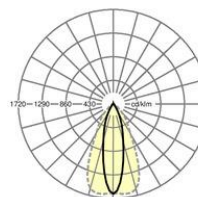

**MECHANIK**

Gehäusefarbe	verkehrsweiß RAL 9016
Abmessungen (LxBxH/DxH)	1531mm x 55mm x 37mm
Gewicht (netto)	1.65kg
Montageart	Tragschiensystem-Montage, Deckenanbau-Lichtstruktur, Pendel-Lichtstruktur, Pendel-Tragschienen-Montage an Kette, Pendel-Tragschienen-Montage an Stahlseil, Deckenanbau-Tragschienen-Montage, Deckenanbau-Tragschienen-Montage an T-System

**Maße**

L	1531 mm	Länge
B	55 mm	Breite
H	37 mm	Höhe

**DEEP-LINK**

<https://www.regiolum.de/de/article/19540006110>

Referenz LED 11000lm 830  
ηLB 100 %  
Φ ↓/↑ 99 % / 1 %  
UGR q/l 15.2 / 19.8