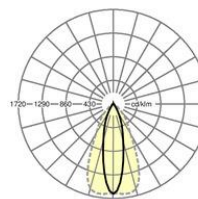

MECHANIK

Gehäusefarbe	verkehrsweiß RAL 9016
Abmessungen (LxBxH/DxH)	1531mm x 55mm x 37mm
Gewicht (netto)	1.65kg
Montageart	Tragschiensystem-Montage, Deckenanbau-Lichtstruktur, Pendel-Lichtstruktur, Pendel-Tragschienen-Montage an Kette, Pendel-Tragschienen-Montage an Stahlseil, Deckenanbau-Tragschienen-Montage, Deckenanbau-Tragschienen-Montage an T-System

Maße

L	1531 mm	Länge
B	55 mm	Breite
H	37 mm	Höhe

DEEP-LINK

<https://www.regiolux.de/de/article/19540004080>

Referenz	LED 4000lm 830
η_{LB}	100 %
Φ ↓/↑	99 % / 1 %
UGR q/l	12.2 / 16.8
BAP	65° < 3000cd/m²