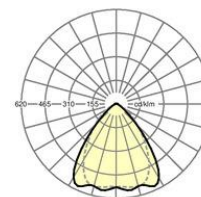

KENNDATEN

Bestellnummer	19537004924
EAN-Nummer	4020863509584
Stat. Waren-Nr.	94051190
Prüfzeichen	IP 64, Schutzklasse I, ENEC 10 VDE, F, D, HACCP DIN 10500/Food/IFS-anwendungsbezogene Eignung/BRC, Indoor, CE
Stoßfestigkeitsgrad-IK	IK03 (-20°C bis 30°C)
Umgebungstemperatur	ta -20°C bis 30°C
Garantiezeit	7 Jahre
Staatliche Förderprogramme	BEG - Bundesförderung für effiziente Gebäude (gültig nur für Deutschland)

ELEKTROTECHNIK

Betriebsgerät	Elektronischer Multilumen-Treiber, 4-Stufen (1 Stück)
Systemleistung	88W-49W
Netzspannung	230V/50Hz
Energieeffizienzklasse/Lichtquelle	C

LICHTTECHNIK

Bestückung	LED, Farbwiedergabe/Lichtfarbe CRI ≥ 80 / 3000K
Farbortoleranz (MacAdam)	3SDCM
Photobiologische Sicherheit (Leuchte)	RG1
Bemessungslichtstrom/Schaltstufen	13200lm/88W, 11600lm/76W, 10100lm/64W, 8000lm/49W
LED-Lebensdauer	75000h L80/B10 (Tq 30°C), 100000h L80/B50 (Tq 30°C)
Leuchten Lichtausbeute	162lm/W-150lm/W
Ausstrahlungswinkel	80° (C0) / 80° (C90)
UGR q/l	22.1 / 22.8 (88W)

MECHANIK

Gehäusefarbe	schwarz RAL 9005
Abmessungen (LxBxDxH)	1531mm x 55mm x 37mm
Gewicht (netto)	1.75kg
Montageart	Tragschienensystem-Montage, Deckenanbau- Lichtstruktur, Pendel-Lichtstruktur

Maße

L	1531 mm	Länge
B	55 mm	Breite
H	37 mm	Höhe

DEEP-LINK

<https://www.regiolux.de/de/article/19537004924>

Referenz LED 13200lm/88W 830
ηLB 100 %
Φ ↓/↑ 98 % / 2 %
UGR q/l 22.1 / 22.8