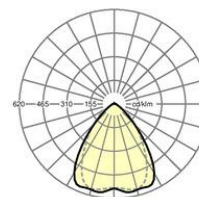

MECHANIK

Gehäusefarbe	verkehrsweiß RAL 9016
Abmessungen (LxBxH/DxH)	1531mm x 55mm x 37mm
Gewicht (netto)	1.75kg
Montageart	Tragschienensystem-Montage, Deckenanbau-Lichtstruktur, Pendel-Lichtstruktur, Pendel-Tragschienen-Montage an Kette, Pendel-Tragschienen-Montage an Stahlseil, Deckenanbau-Tragschienen-Montage, Deckenanbau-Tragschienen-Montage an T-System

Maße

L	1531 mm	Länge
B	55 mm	Breite
H	37 mm	Höhe

DEEP-LINK

<https://www.regiolux.de/de/article/19535006770>

Referenz LED 10000lm 830
ηLB 100 %
Φ ↓/↑ 98 % / 2 %
UGR q/l 21.3 / 21.8