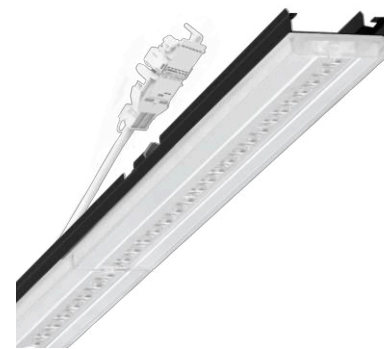

**Geräteträger variabel - Central.Line.Optic - direkt tief-/breitstrahlend - optisch durchlaufend**

Geräteträger aus verzinktem, profiliertem Stahlblech, Oberfläche mit Polyesterharz beschichtet. Werkzeuglose Befestigung mit design-integrierten Druckverschlüssen gewährleisten einen Diebstahl- und Demontageschutz. In der Tragschiene variabel positionierbar. Gehäusefarbe schwarz RAL 9005; Leistungsstufe: Powerful Performance (PP) – Leistungsstarker, universeller Alleskönner, setzt sehr hohe Maßstäbe für Effizienz, Lebensdauer und Garantiezeit, Lichtverteilung direkt tief-/breitstrahlend mittels Central.Line.Optic aus Kunststoff PMMA. Die Linsenoptik sorgt für eine hohe Montagefreundlichkeit und ist wartungsfreundlich durch leicht zu reinigende Oberfläche. Die Dichte der 1-reihigen Linsen-Anordnung sorgt für ein Verschmelzen der Punkte zu einer Linie mit homogenem Erscheinungsbild im Objekt. Elektrische Verbindung mittels Anschlussleitung 1 m zur variablen Geräteträgerpositionierung im Lichtband mit 3-poligen Schnellmontage-Steckerteil mit freier Phasenwahl. Sie sind austauschbar, erlauben Modernisierungen und verlängern zukunftsicher die Lebenszeit der Gesamtanlage.

**MECHANIK**

Gehäusefarbe	schwarz RAL 9005
Abmessungen (LxBxH)	1531mm x 55mm x 37mm
Gewicht (netto)	1.75kg
Montageart	Tragschienensystem-Montage, Deckenanbau-Lichtstruktur, Pendel-Lichtstruktur, Pendel-Tragschienen-Montage an Kette, Pendel-Tragschienen-Montage an Stahlseil, Deckenanbau-Tragschienen-Montage, Deckenanbau-Tragschienen-Montage an T-System

**Maße**

L	1531 mm	Länge
B	55 mm	Breite
H	37 mm	Höhe

**DEEP-LINK**

<https://www.regiolux.de/de/article/19535004014>

Referenz	LED 4000lm 840
ηLB	100 %
Φ ↓/↑	98 % / 2 %
UGR q/l	18.5 / 19.1