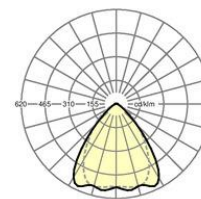

**MECHANIK**

Gehäusefarbe	schwarz RAL 9005
Abmessungen (LxBxH)	1531mm x 55mm x 37mm
Gewicht (netto)	1.75kg
Montageart	Tragschienensystem-Montage, Deckenanbau-Lichtstruktur, Pendel-Lichtstruktur, Pendel-Tragschienen-Montage an Kette, Pendel-Tragschienen-Montage an Stahlseil, Deckenanbau-Tragschienen-Montage, Deckenanbau-Tragschienen-Montage an T-System

**Maße**

L	1531 mm	Länge
B	55 mm	Breite
H	37 mm	Höhe

**DEEP-LINK**

<https://www.regiolux.de/de/article/19535004014>

Referenz	LED 4000lm 840
ηLB	100 %
Φ ↓/↑	98 % / 2 %
UGR q/l	18.5 / 19.1