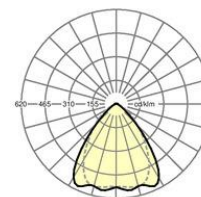

KENNDATEN

Bestellnummer	19532004080
EAN-Nummer	4020863433193
Stat. Waren-Nr.	94051190
Prüfzeichen	IP 64, Schutzklasse I, ENEC 10 VDE, F, D, HACCP DIN 10500/Food/IFS-anwendungsbezogene Eignung/BRC, Indoor, CE
Stoßfestigkeitsgrad-IK	IK03 (-20°C bis 45°C)
Umgebungstemperatur	ta -20°C bis 45°C
Garantiezeit	7 Jahre
Staatliche Förderprogramme	BEG - Bundesförderung für effiziente Gebäude (gültig nur für Deutschland)

ELEKTROTECHNIK

Betriebsgerät	Elektronischer Treiber (1 Stück)
Systemleistung	24W
Netzspannung	230V/50Hz
Energieeffizienzklasse/Lichtquelle	C

LICHTTECHNIK

Bestückung	LED, Farbwiedergabe/Lichtfarbe CRI ≥ 80 / 3000K
Farbortoleranz (MacAdam)	3SDCM
Photobiologische Sicherheit (Leuchte)	RG1
Bemessungslichtstrom	4238lm
LED-Lebensdauer	75000h L80/B10 (Tq 45°C), 100000h L80/B50 (Tq 45°C)
Leuchten Lichtausbeute	178lm/W
Ausstrahlungswinkel	80° (C0) / 75° (C90)
UGR q/l	18.2 / 18.8

MECHANIK

Gehäusefarbe	verkehrsweiß RAL 9016
Abmessungen (LxBxH)	1531mm x 55mm x 37mm
Gewicht (netto)	1.65kg
Montageart	Tragschienensystem-Montage, Deckenanbau- Lichtstruktur, Pendel-Lichtstruktur

Maße

L	1531 mm	Länge
B	55 mm	Breite
H	37 mm	Höhe

DEEP-LINK

<https://www.regiolum.de/de/article/19532004080>

Referenz	LED 4000lm 830
ηLB	100 %
Φ ↓/↑	98 % / 2 %
UGR q/l	18.2 / 18.8