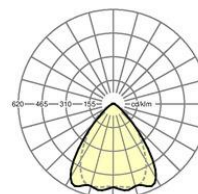

MECHANIK

Gehäusefarbe	verkehrsweiß RAL 9016
Abmessungen (LxBxH/DxH)	1531mm x 55mm x 37mm
Gewicht (netto)	1.65kg
Montageart	Tragschiensystem-Montage, Deckenanbau-Lichtstruktur, Pendel-Lichtstruktur, Pendel-Tragschienen-Montage an Kette, Pendel-Tragschienen-Montage an Stahlseil, Deckenanbau-Tragschienen-Montage, Deckenanbau-Tragschienen-Montage an T-System

Maße

L	1531 mm	Länge
B	55 mm	Breite
H	37 mm	Höhe

DEEP-LINK

<https://www.regiolum.de/de/article/19530006205>

Referenz LED 14000lm 865
ηLB 100 %
Φ ↓/↑ 98 % / 2 %
UGR q/l 22.3 / 22.9