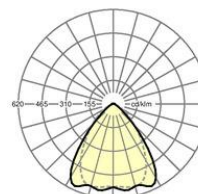

MECHANIK

Gehäusefarbe	silbergrau/weißaluminium RAL 9006
Abmessungen (LxBxH/DxH)	1531mm x 55mm x 37mm
Gewicht (netto)	1.65kg
Montageart	Tragschiensystem-Montage, Deckenanbau-Lichtstruktur, Pendel-Lichtstruktur, Pendel-Tragschienen-Montage an Kette, Pendel-Tragschienen-Montage an Stahlseil, Deckenanbau-Tragschienen-Montage, Deckenanbau-Tragschienen-Montage an T-System

Maße

L	1531 mm	Länge
B	55 mm	Breite
H	37 mm	Höhe

DEEP-LINK

<https://www.regiolux.de/de/article/19530006135>

Referenz	LED 14000lm 830
ηLB	100 %
Φ ↓/↑	98 % / 2 %
UGR q/l	22.1 / 22.8