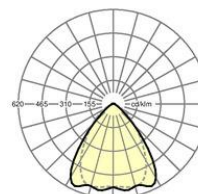

MECHANIK

Gehäusefarbe	verkehrsweiß RAL 9016
Abmessungen (LxBxH)	1531mm x 55mm x 37mm
Gewicht (netto)	1.65kg
Montageart	Tragschiensystem-Montage, Deckenanbau-Lichtstruktur, Pendel-Lichtstruktur, Pendel-Tragschienen-Montage an Kette, Pendel-Tragschienen-Montage an Stahlseil, Deckenanbau-Tragschienen-Montage, Deckenanbau-Tragschienen-Montage an T-System

Maße

L	1531 mm	Länge
B	55 mm	Breite
H	37 mm	Höhe

DEEP-LINK

<https://www.regiolum.de/de/article/19530006110>

Referenz LED 11000lm 830
ηLB 100 %
Φ ↓/↑ 98 % / 2 %
UGR q/l 21.2 / 21.8