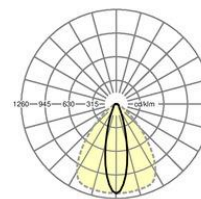

LICHTTECHNIK

Bestückung	LED, Farbwiedergabe/Lichtfarbe CRI ≥ 80 / 6500K
Farbortoleranz (MacAdam)	3SDCM
Photobiologische Sicherheit (Leuchte)	RG1
Bemessungslichtstrom	6095lm
LED-Lebensdauer	50000h L80/B10 (Tq 40°C)
Leuchten Lichtausbeute	172lm/W
Ausstrahlungswinkel	30° (C0) / 80° (C90)
UGR q/l	16.9 / 21.9

MECHANIK

Gehäusefarbe	verkehrsweiß RAL 9016
Abmessungen (LxBxH)	1531mm x 55mm x 37mm
Gewicht (netto)	1.75kg
Montageart	Tragschiensystem-Montage, Deckenanbau- Lichtstruktur, Pendel-Lichtstruktur, Pendel- Tragschienen-Montage an Kette, Pendel- Tragschienen-Montage an Stahlseil, Deckenanbau- Tragschienen-Montage, Deckenanbau- Tragschienen-Montage an T-System

Maße

L	1531 mm	Länge
B	55 mm	Breite
H	37 mm	Höhe

Referenz	LED 6000lm 865
ηLB	100 %
Φ ↓/↑	98 % / 2 %
UGR q/l	16.9 / 21.9

**DEEP-LINK**

<https://www.regiolux.de/de/article/19525006730>

Allgemeine Garantiebedingungen <https://www.regiolux.de/de/Service/Garantie/> General warranty conditions: <https://www.regiolux.de/en/Service/Warranty>