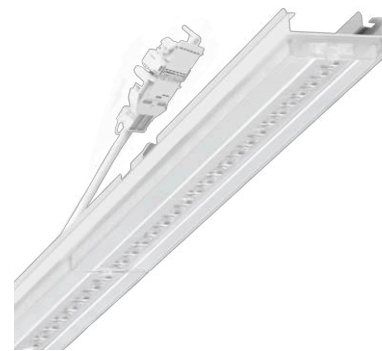

ELEKTROTECHNIK

Betriebsgerät	Elektronischer Treiber DALI2 (1 Stück)
Systemleistung	35W
Netzspannung	230V/50Hz
LS-Schalter (Einschaltstrom)	20 Stück/B10, 32 Stück/B16, 33 Stück/C10, 53 Stück/C16
Energieeffizienzklasse/Lichtquelle	C

LICHTTECHNIK

Bestückung	LED, Farbwiedergabe/Lichtfarbe CRI ≥ 80 / 6500K
Farbortoleranz (MacAdam)	3SDCM
Photobiologische Sicherheit (Leuchte)	RG1
Bemessungslichtstrom	6095lm
LED-Lebensdauer	50000h L80/B10 (Tq 40°C)
Leuchten Lichtausbeute	172lm/W
Ausstrahlungswinkel	30° (C0) / 80° (C90)
UGR q/l	16.9 / 21.9

MECHANIK

Gehäusefarbe	verkehrsweiß RAL 9016
Abmessungen (LxBxH)	1531mm x 55mm x 37mm
Gewicht (netto)	1.75kg
Montageart	Tragschiensystem-Montage, Deckenanbau- Lichtstruktur, Pendel-Lichtstruktur, Pendel- Tragschienen-Montage an Kette, Pendel- Tragschienen-Montage an Stahlseil, Deckenanbau- Tragschienen-Montage, Deckenanbau- Tragschienen-Montage an T-System

Maße

L	1531 mm	Länge
B	55 mm	Breite
H	37 mm	Höhe

Referenz	LED 6000lm 865
ηLB	100 %
Φ ↓/↑	98 % / 2 %
UGR q/l	16.9 / 21.9

DEEP-LINK

<https://www.regiolux.de/de/article/19525006730>

Allgemeine Garantiebedingungen <https://www.regiolux.de/de/Service/Garantie/> General warranty conditions: <https://www.regiolux.de/en/Service/Warranty>

Regiolux GmbH - www.regiolux.de - Änderungen vorbehalten / Subject to changes - Version 03/25