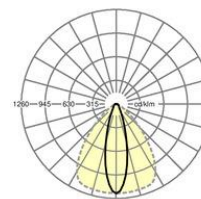

LICHTTECHNIK

Bestückung	LED, Farbwiedergabe/Lichtfarbe CRI ≥ 80 / 4000K
Farbortoleranz (MacAdam)	3SDCM
Photobiologische Sicherheit (Leuchte)	RG1
Bemessungslichtstrom	6095lm
LED-Lebensdauer	50000h L80/B10 (Tq 40°C)
Leuchten Lichtausbeute	172lm/W
Ausstrahlungswinkel	30° (C0) / 80° (C90)
UGR q/l	16.9 / 21.9

MECHANIK

Gehäusefarbe	verkehrsweiß RAL 9016
Abmessungen (LxBxH/DxH)	1531mm x 55mm x 37mm
Gewicht (netto)	1.75kg
Montageart	Tragschienensystem-Montage, Deckenanbau- Lichtstruktur, Pendel-Lichtstruktur, Pendel- Tragschienen-Montage an Kette, Pendel- Tragschienen-Montage an Stahlseil, Deckenanbau- Tragschienen-Montage, Deckenanbau- Tragschienen-Montage an T-System

Maße

L	1531 mm	Länge
B	55 mm	Breite
H	37 mm	Höhe

Referenz	LED 6000lm 840
ηLB	100 %
Φ ↓/↑	98 % / 2 %
UGR q/l	16.9 / 21.9

**DEEP-LINK**

<https://www.regiolux.de/de/article/19525006720>
Allgemeine Garantiebedingungen <https://www.regiolux.de/de/Service/Garantie/> General warranty conditions: <https://www.regiolux.de/en/Service/Warranty>