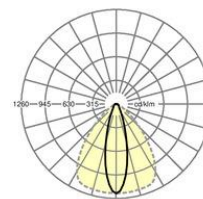

LICHTTECHNIK

Bestückung	LED, Farbwiedergabe/Lichtfarbe CRI ≥ 80 / 3000K
Farbortoleranz (MacAdam)	3SDCM
Photobiologische Sicherheit (Leuchte)	RG1
Bemessungslichtstrom	4155lm
LED-Lebensdauer	50000h L80/B10 (Tq 45°C)
Leuchten Lichtausbeute	170lm/W
Ausstrahlungswinkel	30° (C0) / 80° (C90)
UGR q/l	15.6 / 20.6

MECHANIK

Gehäusefarbe	verkehrsweiß RAL 9016
Abmessungen (LxBxH)	1531mm x 55mm x 37mm
Gewicht (netto)	1.75kg
Montageart	Tragschienensystem-Montage, Deckenanbau- Lichtstruktur, Pendel-Lichtstruktur, Pendel- Tragschienen-Montage an Kette, Pendel- Tragschienen-Montage an Stahlseil, Deckenanbau- Tragschienen-Montage, Deckenanbau- Tragschienen-Montage an T-System

Maße

L	1531 mm	Länge
B	55 mm	Breite
H	37 mm	Höhe

Referenz	LED 4000lm 830
ηLB	100 %
Φ ↓/↑	98 % / 2 %
UGR q/l	15.6 / 20.6

**DEEP-LINK**

<https://www.regiolux.de/de/article/19525006680>

Allgemeine Garantiebedingungen <https://www.regiolux.de/de/Service/Garantie/> General warranty conditions: <https://www.regiolux.de/en/Service/Warranty>