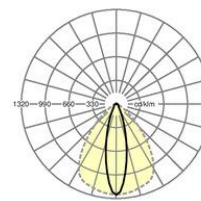

MECHANIK

Gehäusefarbe	verkehrsweiß RAL 9016
Abmessungen (LxBxH/DxH)	1531mm x 55mm x 37mm
Gewicht (netto)	1.95kg
Montageart	Tragschiensystem-Montage, Deckenanbau- Lichtstruktur, Pendel-Lichtstruktur, Pendel- Tragschienen-Montage an Kette, Pendel- Tragschienen-Montage an Stahlseil, Deckenanbau- Tragschienen-Montage, Deckenanbau- Tragschienen-Montage an T-System

Maße

L	1531 mm	Länge
B	55 mm	Breite
H	37 mm	Höhe

Referenz LED 8600lm/49W 840
ηLB 100 %
Φ ↓/↑ 98 % / 2 %
UGR q/l 17.9 / 23.2