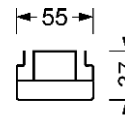

**MECHANIK**

Gehäusefarbe	verkehrsweiß RAL 9016
Abmessungen (LxBxH/DxH)	1531mm x 55mm x 37mm
Gewicht (netto)	1.65kg
Montageart	Tragschiensystem-Montage, Deckenanbau- Lichtstruktur, Pendel-Lichtstruktur, Pendel- Tragschienen-Montage an Kette, Pendel- Tragschienen-Montage an Stahlseil, Deckenanbau- Tragschienen-Montage, Deckenanbau- Tragschienen-Montage an T-System

**Maße**

L	1531 mm	Länge
B	55 mm	Breite
H	37 mm	Höhe

Referenz	LED 13000lm 840
ηLB	100 %
Φ ↓/↑	98 % / 2 %
UGR q/l	19.6 / 24.6

**DEEP-LINK**

<https://www.regiolum.de/de/article/19520006830>

Allgemeine Garantiebedingungen <https://www.regiolum.de/de/Service/Garantie/> General warranty conditions: <https://www.regiolum.de/en/Service/Warranty>