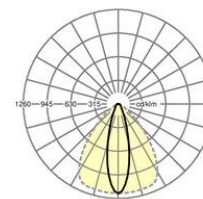

**LICHTTECHNIK**

Bestückung	LED, Farbwiedergabe/Lichtfarbe CRI ≥ 80 / 4000K
Farbortoleranz (MacAdam)	3SDCM
Photobiologische Sicherheit (Leuchte)	RG1
Bemessungslichtstrom	13301lm
LED-Lebensdauer	50000h L80/B10 (Tq 25°C)
Leuchten Lichtausbeute	149lm/W
Ausstrahlungswinkel	30° (C0) / 80° (C90)
UGR q/l	19.6 / 24.6

**MECHANIK**

Gehäusefarbe	verkehrsweiß RAL 9016
Abmessungen (LxBxH/DxH)	1531mm x 55mm x 37mm
Gewicht (netto)	1.65kg
Montageart	Tragschiensystem-Montage, Deckenanbau- Lichtstruktur, Pendel-Lichtstruktur, Pendel- Tragschienen-Montage an Kette, Pendel- Tragschienen-Montage an Stahlseil, Deckenanbau- Tragschienen-Montage, Deckenanbau- Tragschienen-Montage an T-System

**Maße**

L	1531 mm	Länge
B	55 mm	Breite
H	37 mm	Höhe

Referenz	LED 13000lm 840
ηLB	100 %
Φ ↓/↑	98 % / 2 %
UGR q/l	19.6 / 24.6

**DEEP-LINK**

<https://www.regiolum.de/de/article/19520006830>

Allgemeine Garantiebedingungen <https://www.regiolum.de/de/Service/Garantie/> General warranty conditions: <https://www.regiolum.de/en/Service/Warranty>