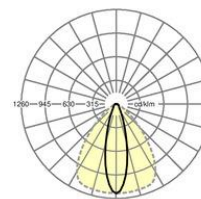

**MECHANIK**

Gehäusefarbe	verkehrsweiß RAL 9016
Abmessungen (LxBxH/DxH)	1531mm x 55mm x 37mm
Gewicht (netto)	1.65kg
Montageart	Tragschiensystem-Montage, Deckenanbau- Lichtstruktur, Pendel-Lichtstruktur, Pendel- Tragschienen-Montage an Kette, Pendel- Tragschienen-Montage an Stahlseil, Deckenanbau- Tragschienen-Montage, Deckenanbau- Tragschienen-Montage an T-System

**Maße**

L	1531 mm	Länge
B	55 mm	Breite
H	37 mm	Höhe

**DEEP-LINK**

<https://www.regiolux.de/de/article/19520004860>

Referenz LED 7900lm/50W 830  
ηLB 100 %  
Φ ↓/↑ 98 % / 2 %  
UGR q/l 17.8 / 22.8