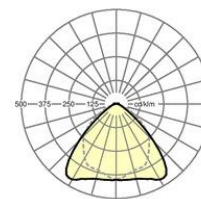

LICHTTECHNIK

Bestückung	LED, Farbwiedergabe/Lichtfarbe CRI ≥ 80 / 6500K
Farbortoleranz (MacAdam)	3SDCM
Photobiologische Sicherheit (Leuchte)	RG1
Bemessungslichtstrom	18205lm
LED-Lebensdauer	75000h L80/B10 (Tq 35°C), 100000h L80/B50 (Tq 35°C)
Leuchten Lichtausbeute	160lm/W
Ausstrahlungswinkel	95° (C0) / 100° (C90)
UGR q/l	24.1 / 25.5

MECHANIK

Gehäusefarbe	verkehrsweiß RAL 9016
Abmessungen (LxBxH/DxH)	2299mm x 55mm x 37mm
Gewicht (netto)	2.3kg
Montageart	Tragschienensystem-Montage, Deckenanbau- Lichtstruktur, Pendel-Lichtstruktur

Maße

L	2299 mm	Länge
B	55 mm	Breite
H	37 mm	Höhe

DEEP-LINK

<https://www.regiolum.de/de/article/19517024940>

Referenz	LED 19000lm 865
ηLB	100 %
Φ ↓/↑	98 % / 2 %
UGR q/l	24.1 / 25.5