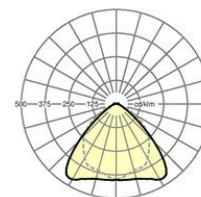

**MECHANIK**

Gehäusefarbe	schwarz RAL 9005
Abmessungen (LxBxDxH)	1531mm x 55mm x 37mm
Gewicht (netto)	1.75kg
Montageart	Tragschienensystem-Montage, Deckenanbau- Lichtstruktur, Pendel-Lichtstruktur

**Maße**

L	1531 mm	Länge
B	55 mm	Breite
H	37 mm	Höhe

**DEEP-LINK**

<https://www.regiolum.de/de/article/19517004224>

Referenz LED 8600lm/49W 840  
ηLB 100 %  
Φ ↓/↑ 98 % / 2 %  
UGR q/l 22.9 / 24.3