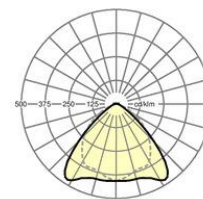

LICHTTECHNIK

Bestückung	LED, Farbwiedergabe/Lichtfarbe CRI ≥ 80 / 6500K
Farbortoleranz (MacAdam)	3SDCM
Photobiologische Sicherheit (Leuchte)	RG1
Bemessungslichtstrom	6089lm
LED-Lebensdauer	50000h L80/B10 (Tq 40°C)
Leuchten Lichtausbeute	172lm/W
Ausstrahlungswinkel	95° (C0) / 100° (C90)
UGR q/l	21.6 / 23.0

MECHANIK

Gehäusefarbe	verkehrsweiß RAL 9016
Abmessungen (LxBxH/DxH)	1531mm x 55mm x 37mm
Gewicht (netto)	1.75kg
Montageart	Tragschienensystem-Montage, Deckenanbau- Lichtstruktur, Pendel-Lichtstruktur, Pendel- Tragschienen-Montage an Kette, Pendel- Tragschienen-Montage an Stahlseil, Deckenanbau- Tragschienen-Montage, Deckenanbau- Tragschienen-Montage an T-System

Maße

L	1531 mm	Länge
B	55 mm	Breite
H	37 mm	Höhe

Referenz	LED 6000lm 865
ηLB	100 %
Φ ↓/↑	98 % / 2 %
UGR q/l	21.6 / 23.0

**DEEP-LINK**

<https://www.regiolux.de/de/article/19515006730>

Allgemeine Garantiebedingungen: <https://www.regiolux.de/de/Service/Garantie/> General warranty conditions: <https://www.regiolux.de/en/Service/Warranty>